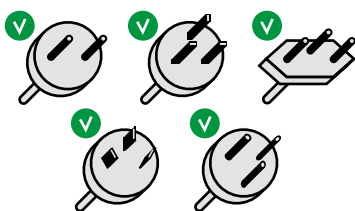

## POKROČILÉ A CHRÁNĚNÉ PŘIPOJENÍ

- POWER PACK 520 se může pochlubit mnoha přípojkami, které nabízejí řešení pro nabíjení i provoz široké škály elektronických zařízení:

12 V svorka zapalovače cigaret

Svorka 12 V - 10 A (x2)

Vstup / terminál USB typu C

Terminál USB Quick Charge 5V - 3A / 9V - 2A / 12V - 1,5A

Duální USB s jedním terminálem 5V - 3,1 A (max. 2,4 A na terminál)

Dvojitá zásuvka 230 V / 50 Hz / 500 W

- Lze jej dobít třemi různými způsoby: nabíječkou 230 V - nabíječkou USB typu C - nabíječkou se solárním napájením, aby byl tento zdroj energie připraven pro každou situaci.
- Kromě toho je přístroj chráněn proti zkratu, nadproudu, přepětí, podpětí, přetížení a přehřátí.

## NAVRŽENO PRO VENKOVNÍ POUŽITÍ

- Robustní rukojeť.
- Kompaktní a lehké zařízení (5,14 kg), ideální pro přenášení na různých místech.
- Vybaveno LED kontrolkou se třemi různými režimy osvětlení (standardní, SOS a blesk).
- LED displej indikuje:
  - stav nabití vnitřní baterie
  - použité vstupy a svorky
  - aktuální režim osvětlení
  - případné poruchy.