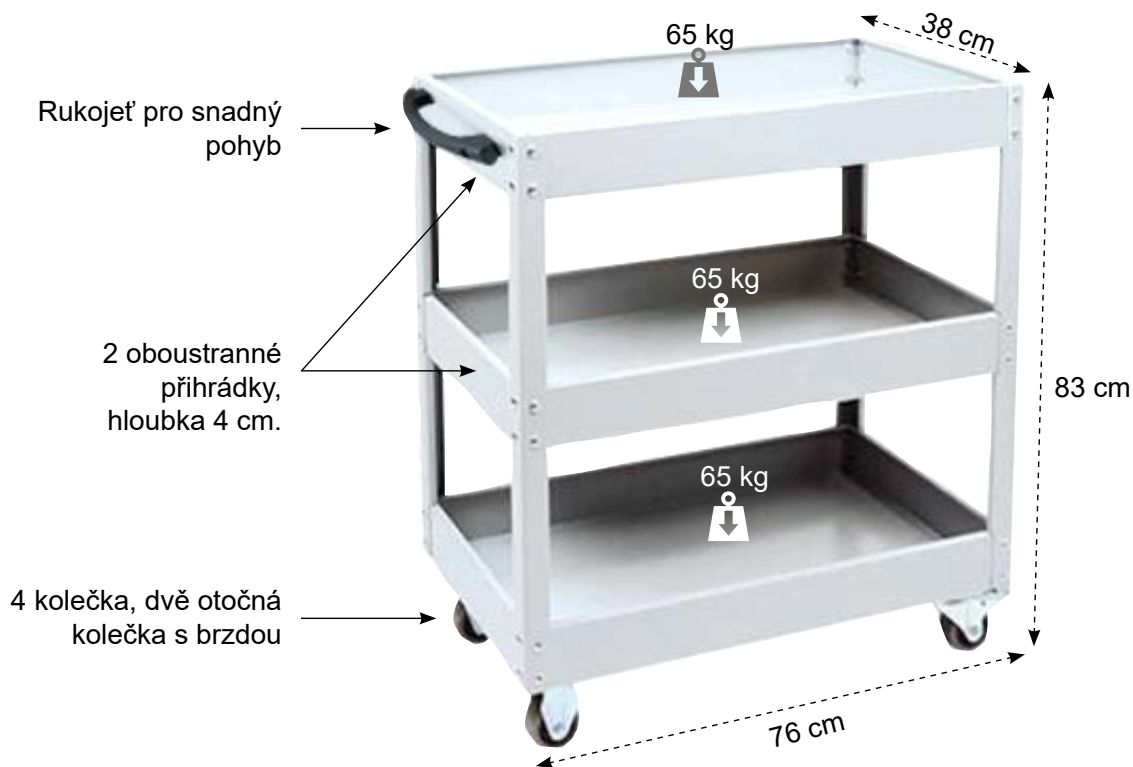

Robustní ocelový díleňský vozík pro ukládání a přepravu různého nářadí a vybavení. Je vybaven 3 přihrádkami, z nichž dvě jsou oboustranné, 4 pogumovanými koly a dvěma otočnými kolečky s brzdou. Rukojeť usnadňuje pohyb vozíku. Velká úložná kapacita: až 195 kg.

195 kg

76 x 83 x 38 cm

18 kg

77 x 52,5 x 21 cm