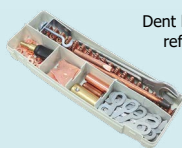

**Rovnění prahů:
30mn místo 3h**

Model	PRO 230
Napájení	230V
Maximální proud	3800A
Počet pistolí	2
Typ pistole	1 manuální 1 automatický
Kabel k pistoli	Manuální : 70 mm ² - 2 m
Zemnicí kabel.	Automatický : 50 mm ² - 3 m

ALL IN 1 BOX

EASYLINER

STEEL

EASYLINER PRO 230 - ref. 072398

MOŽNOSTI

Ringmatic
ref. 052154

Manuální
ref. 050471

Quickspot Vzduchová
pistole
ref. 052352

Vozík DENT 1000
ref. 072848

Dvojčinná nivelační tyč
ref. 053564

Dent box Easy
ref. 053632

- 10 hvězdic s měděným povlakem
- 1 hvězdicový zámek pro setrvačnickové kladivo
- 1 elektroda ø 16 pro kroužky ø 8x16
- 50 středících kroužků ø 8x16
- 1 hrot pro zahřívání elektrod ø 16
- 1 uhlíková topná elektroda ø 10
- 1 plochý klíč č. 27
- 1 elektroda pro kroužky
- 50 rovných tažných kroužků
- 1 zvedací tyč
- 1 elektroda pro vlnité dráty
- 25 vlnitých drátů ø 1,8 - 290 mm
- 1 zemnicí hák