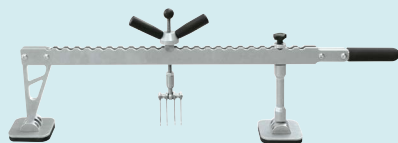

EASYLINER je kompletní sada na odstraňování promáčklin, která je nezbytná pro opravu malých, středních a velkých promáčklin
(prahy, korba, blatník...).

Díky zařízení EASYLINER můžete:

- Odstranění promáčklin bez demontáže
- Oprava bez výměny
- Snížení doby odstávky
- Zvýšení marže
- Zlepšení ziskovosti.

**Rovnění prahů:
30mn místo 3h**

Model	PRO 230
Napájení	230V
Maximální proud	3800A
Počet pistolí	2
Typ pistole	1 manuální 1 automatický
Kabel k pistoli	Manuální : 70 mm ² - 2 m
Zemnicí kabel.	Automatický : 50 mm ² - 3 m

ALL IN 1 BOX

EASYLINER

STEEL

EASYLINER PRO 230 - ref. 072398

MOŽNOSTI

Ringmatic
ref. 052154

Manuální
ref. 050471

Quickspot Vzduchová
pistole
ref. 052352

Vozík DENT 1000
ref. 072848

Dvojčinná nivelační tyč
ref. 053564

Dent box Easy
ref. 053632

- 10 hvězdic s měděným povlakem
- 1 hvězdicový zámek pro setrvačnickové kladivo
- 1 elektroda ø 16 pro kroužky ø 8x16
- 50 středících kroužků ø 8x16
- 1 hrot pro zahřívání elektrod ø 16
- 1 uhlíková topná elektroda ø 10
- 1 plochý klíč č. 27
- 1 elektroda pro kroužky
- 50 rovných tažných kroužků
- 1 zvedací tyč
- 1 elektroda pro vlnité dráty
- 25 vlnitých drátů ø 1,8 - 290 mm
- 1 zemnicí hák