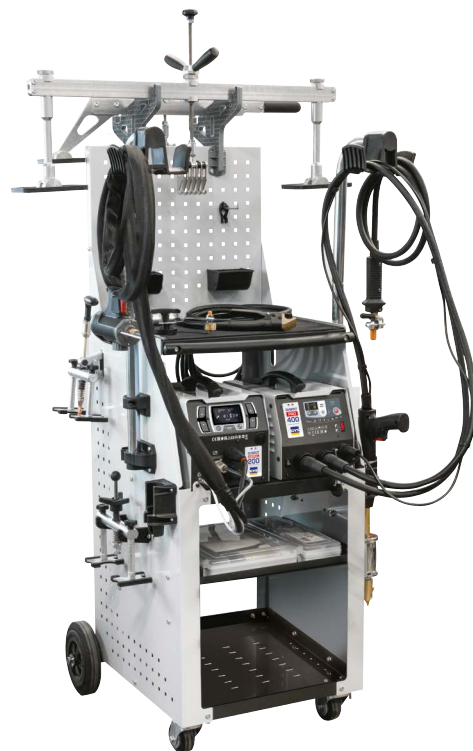

SPEEDLINER je kompletní sada pro odstraňování promáčklin, která je nezbytná pro rovnání všech malých, středních a velkých promáčklin (podběhy, podběhy kol, blatníky...).

- Odstranění důlků bez demontáže těsnění
- Oprava bez výměny
- Zkrácení doby odstávky
- Zvýšení marže

**1 rovnání dolní části těla :
30 min. místo 3 hod.**

Model	GYS POT PRO 400	ARCPULL 200
Napájení	400 V	100-230 V
Maximální výkon	3800 A	200 A
Pistole		
Typ pistole	1 Auto + 1 Manuální	Motorizovaný
Kabel pistole	3 m / 50 mm ² + 2 m / 70 mm ²	3 m / 25 mm ²
Box na spotřební materiál	 SPOTTER BOX PRO	 ALU RING BOX 1.5 mm

Datový list
ARCPULL 200

Datový list
PRO 400

KOMPLETNÍ BALÍČEK SPEEDLINER

ARCPULL 200 + GYS POT PRO 400
057470 - 052185

+

 DENT 1600 072596	 Kabelový závěs x2 052284	 Manuspot 050679	 Nivelační tyč 050693	 Nivelační páka 050686	 052451	 Hlavice Mutlihook x2 049758 049734	 3 tažné tyče 050792	 Spotřební materiál Dent box 051515	 Magnetická zemina 049666	 Ringmatic 052154	 Stahovák oblouku premium 065161	 4 m ³ podpěra 059665
--	---	---	--	--	---	---	--	--	---	--	---	--