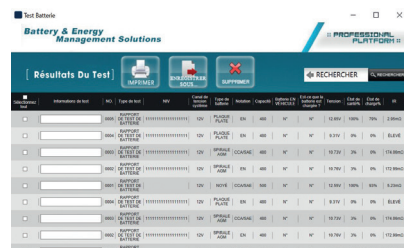

SPRÁVA SOFTWARE

Software Tool it (dodávaný na CD) umožňuje rychlý a snadný import dat z testeru do počítače.

		TEST								
		Battery A	Battery V	CHARGING & STARTING SYSTEM VEHICLE						
	6 V 12 V	7 >240 Ah	• min 1.5 V	12 V	1 s	instant	•	280 x 140 x 75	180 cm	0.7