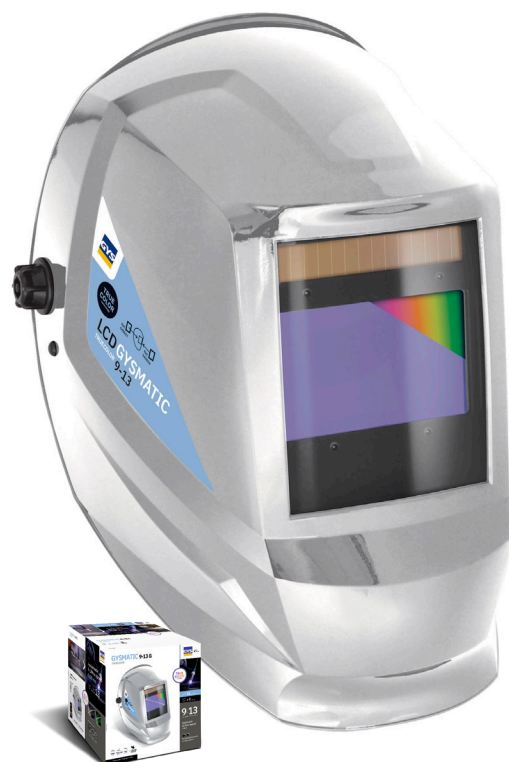

# GYSMATIC XL 3/9-13G TRUE COLOR

REF. 043909

Svářečská maska GYSMATIC 3/9-13 G TRUE COLOR, která je nezbytná pro bezpečnost, chrání obličej a oči svářeče před UV, infračerveným zářením a projekcemi. Plně automatická maska přejde z čiré do tónované během zlomku sekundy, jakmile je spuštěna. Dodává se s čelenkou, uvolňuje ruce svářeče a poskytuje veškerý komfort nezbytný pro svářečské práce.

## FUNKCE

- **4 možná nastavení:**
  - Odstín 9 až 13
  - Citlivost a zpoždění
  - Režim broušení
- **Optimální viditelnost:** XL obrazovka
- **Vysoká citlivost:** díky 4 sensorům
- **Vynikající klasifikace:** optická třída 1/1/1/2 (EN379) pro dobrou věrnost obrazu
- **Čirý odstín 3:** vynikající viditelnost v čirém stavu pro přípravu svařování
- **Velmi rychlá rychlost ztmavení :** 0,04 ms
- **Technologie TRUE COLOR :** reálnější a detailnější reprodukce barev než tradiční filtry

Klasický

Pravdivá barva

## TECHNICKÁ CHARAKTERISTIKA

Stupeň UV/IR ochrany	DIN 15
Klasifikace	1/1/1/2
Polostín	3
Tmavý odstín	9 > 13
Reakční čas	0,04 ms
Doba odbavení	0,1 > 0,9 s
Zorné pole	100 x 60 mm
Energie	solární 2 baterie (CR 2450*2)
Hmotnost	580 g
Nastavení	Citlivost, zpoždění, odstín, broušení
Světelný senzor	4
Oblasti použití	MMA 5 ▶ 400 / TIG 5 ▶ 250 / MIG-MAG 5 ▶ 400
Normy	CE / EN 175B / EN 166 / EN 379